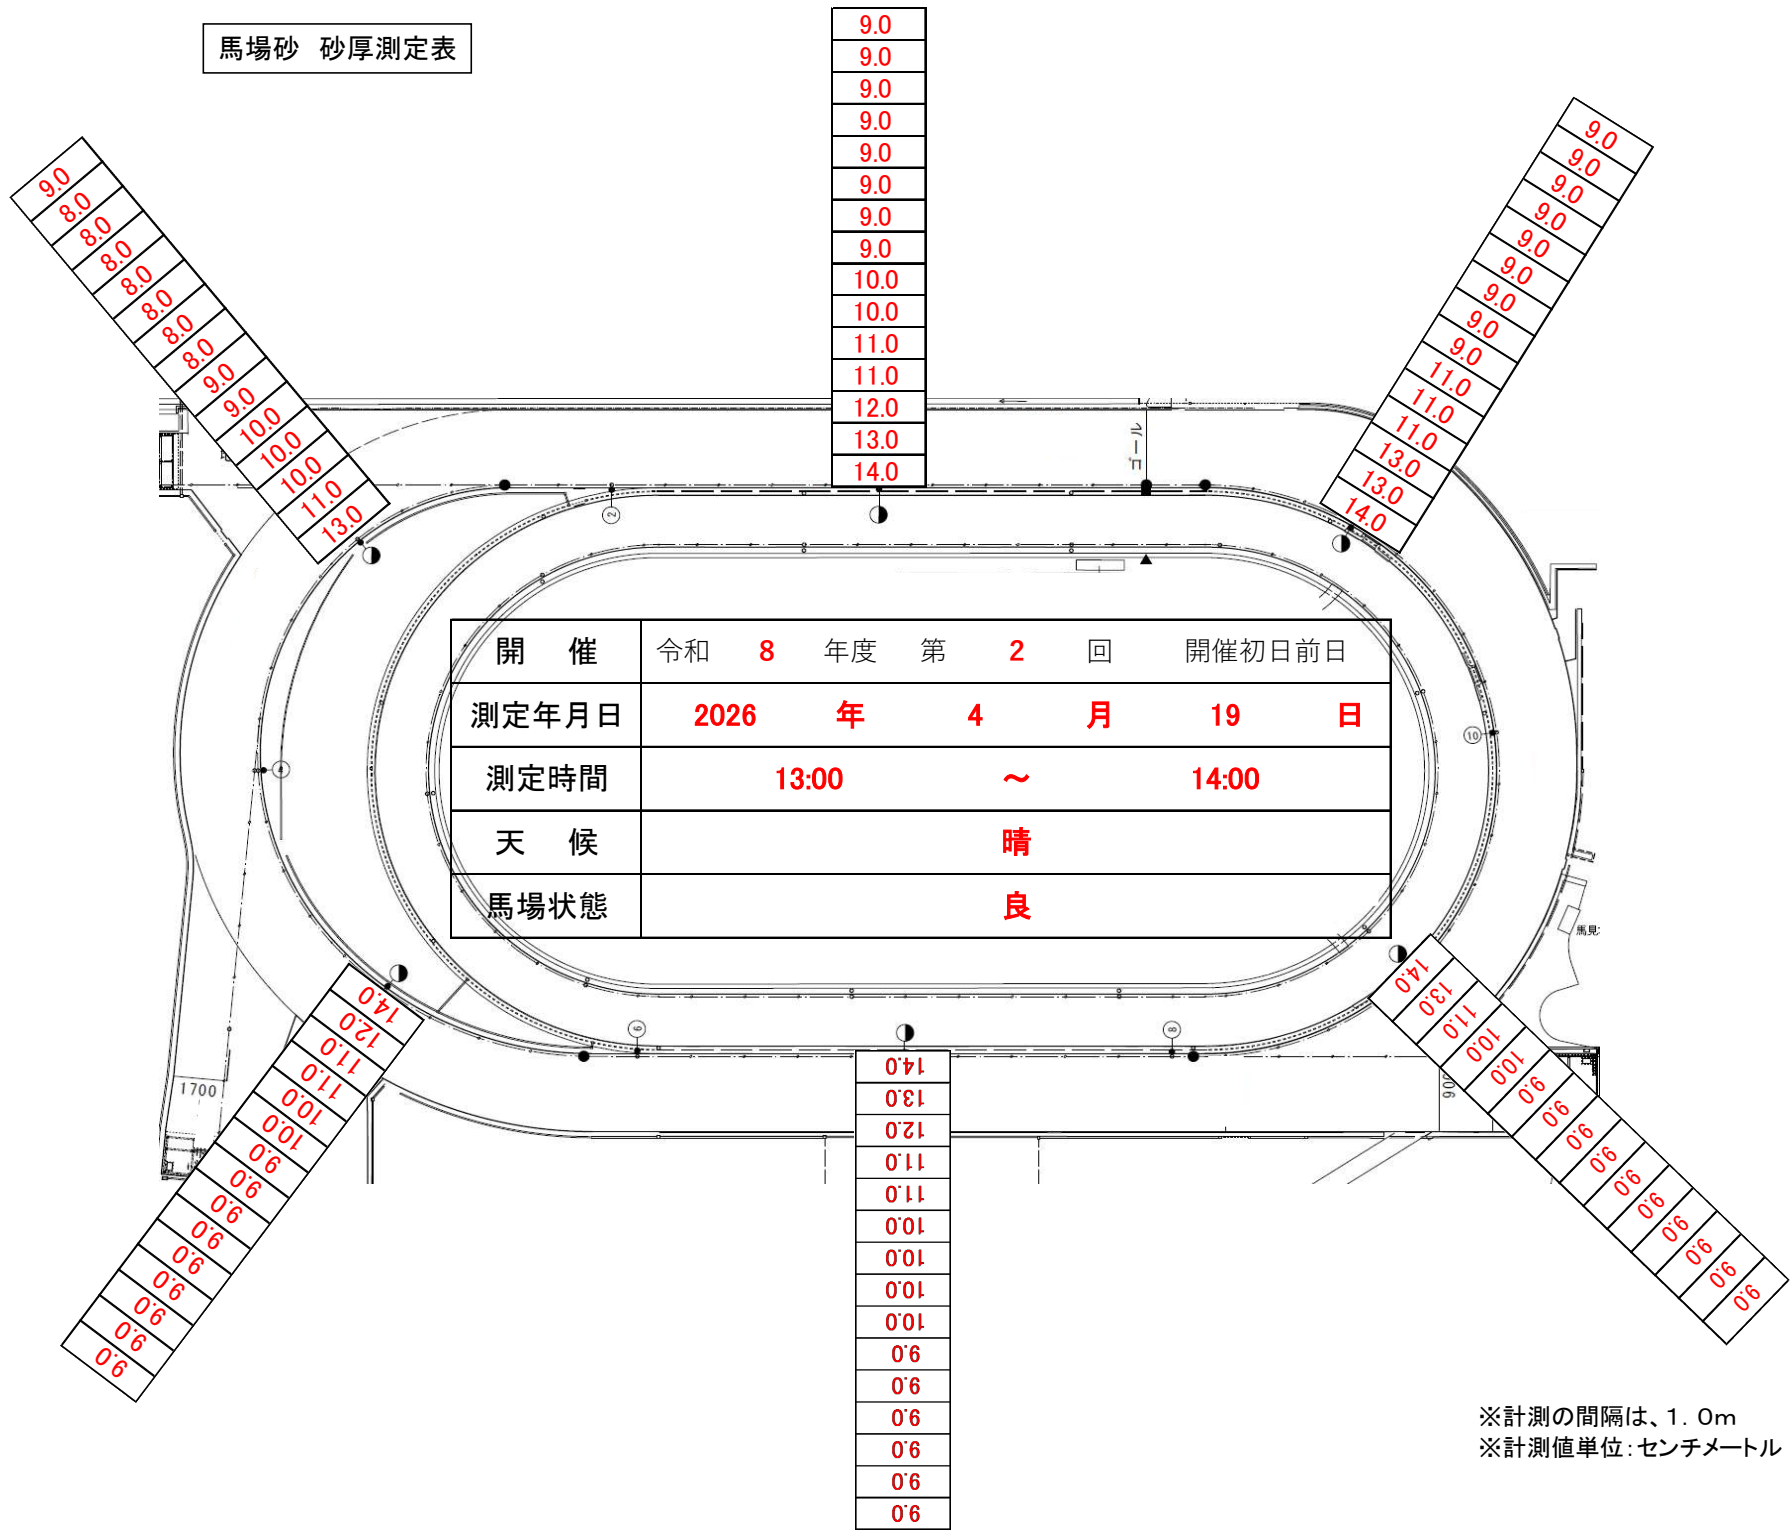

馬場砂 砂厚測定表

※計測の間隔は、1.0m  
 ※計測値単位：センチメートル