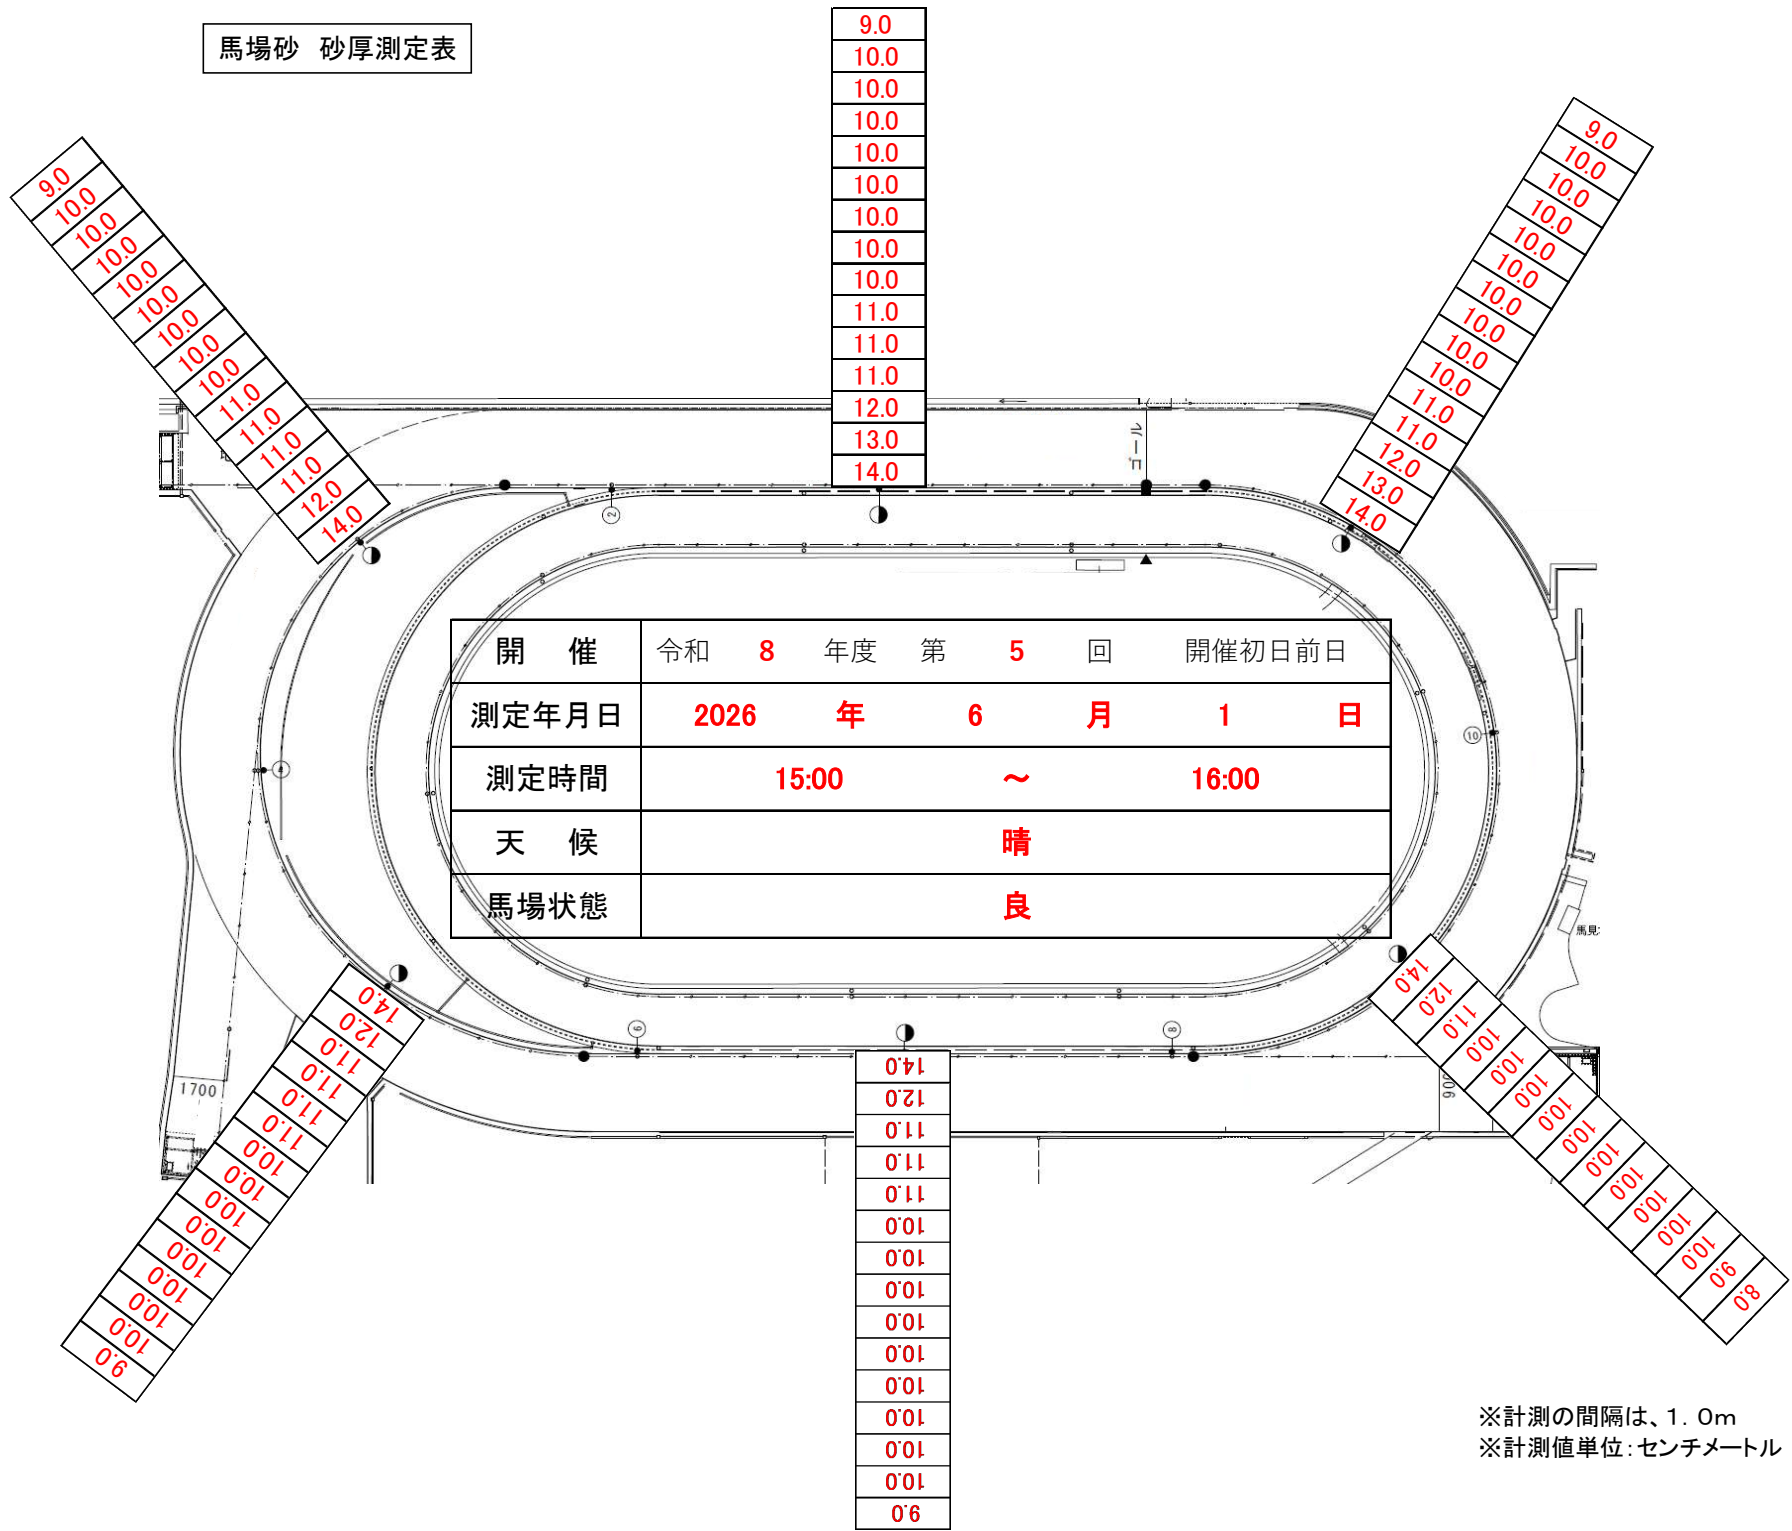

馬場砂 砂厚測定表

※計測の間隔は、1.0m  
 ※計測値単位：センチメートル