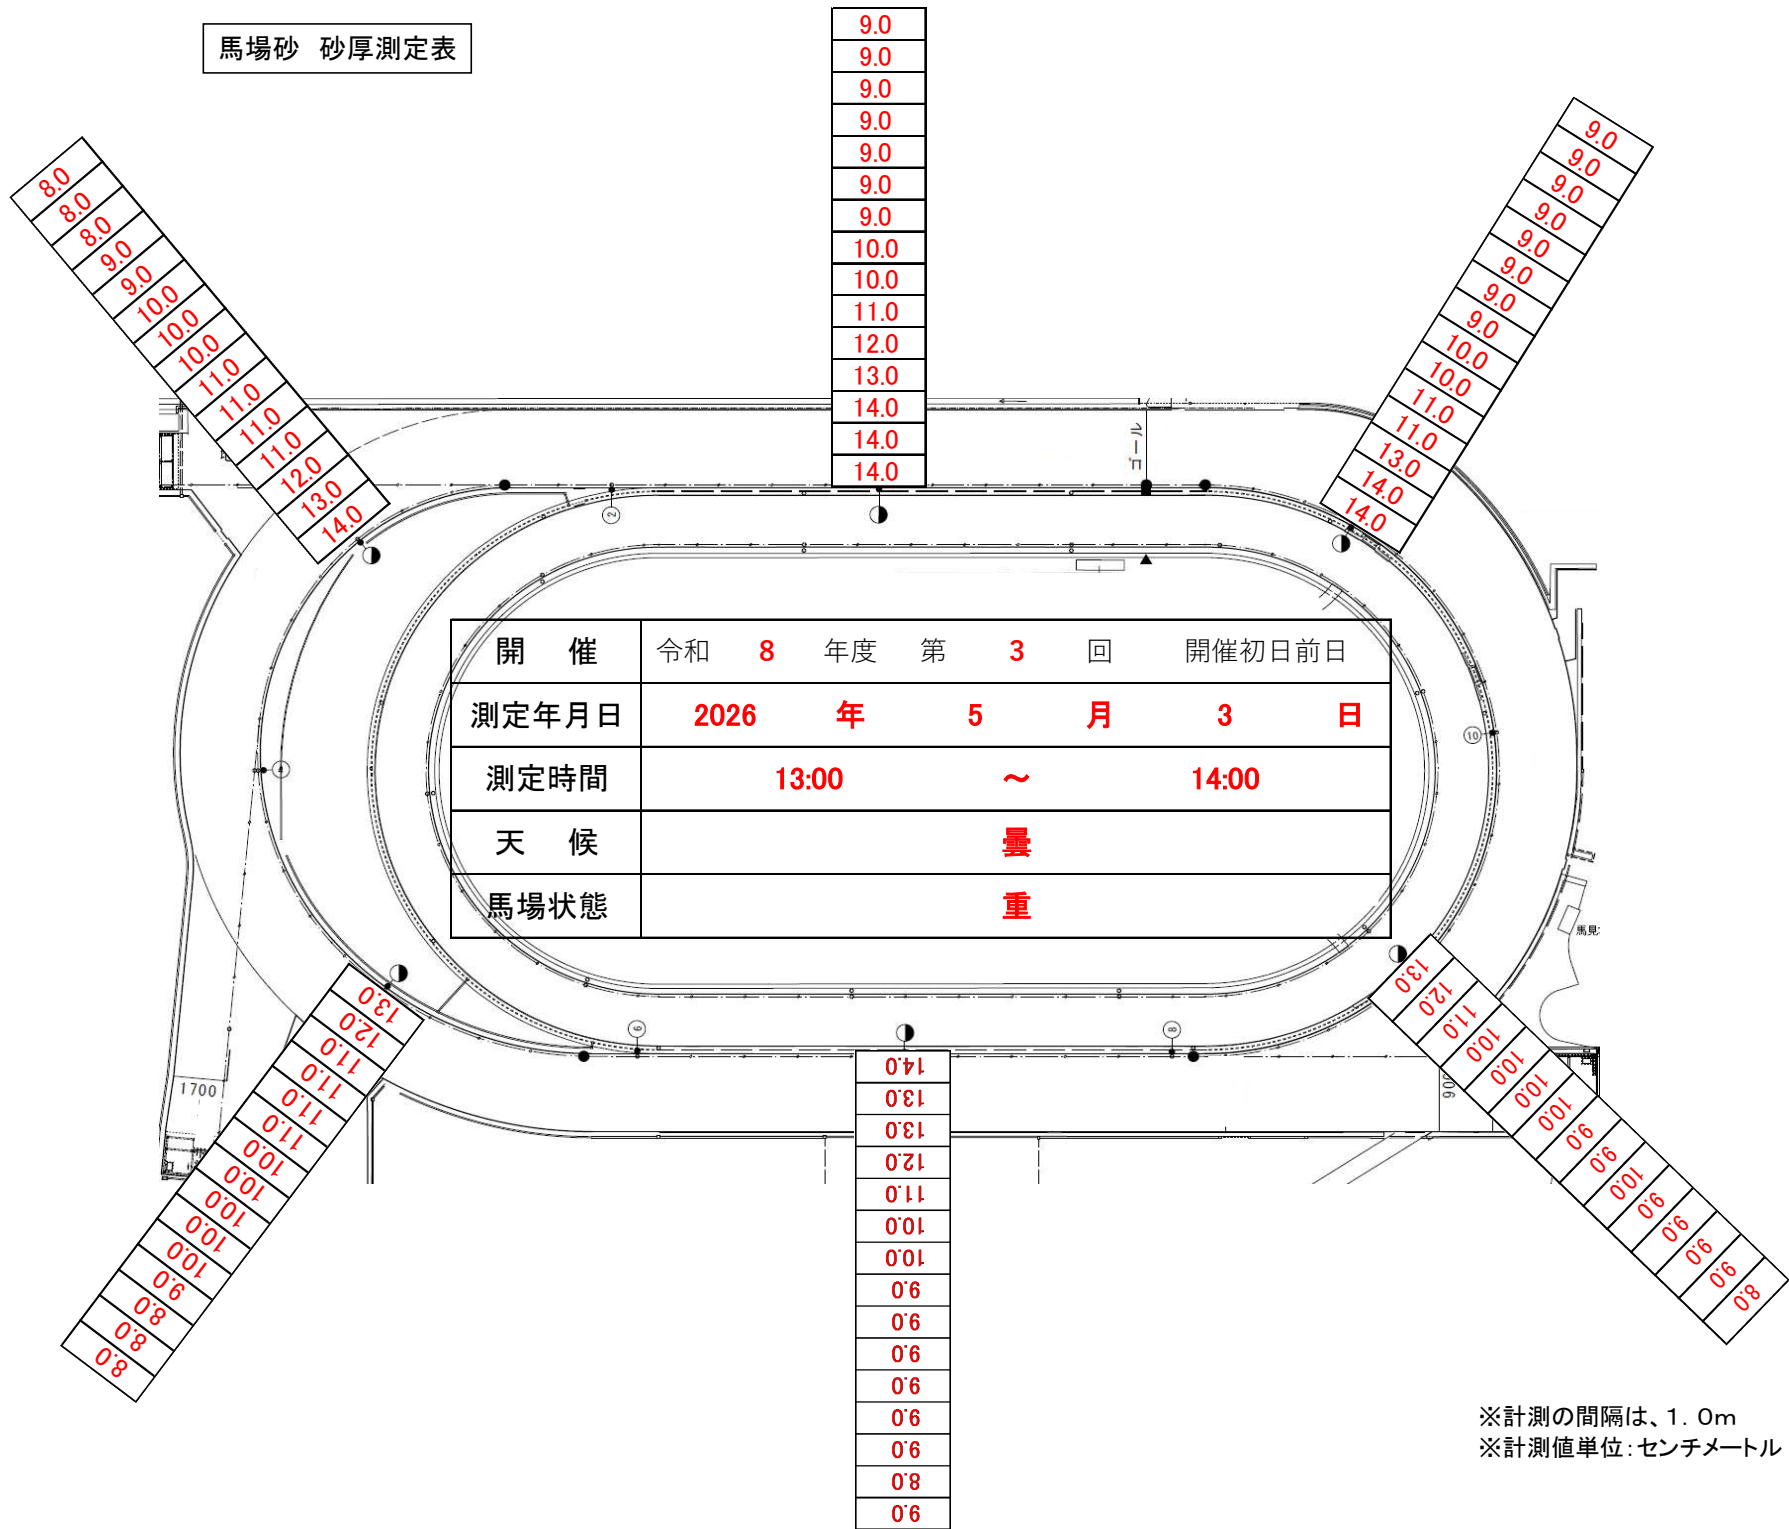

馬場砂 砂厚測定表

※計測の間隔は、1.0m
 ※計測値単位：センチメートル