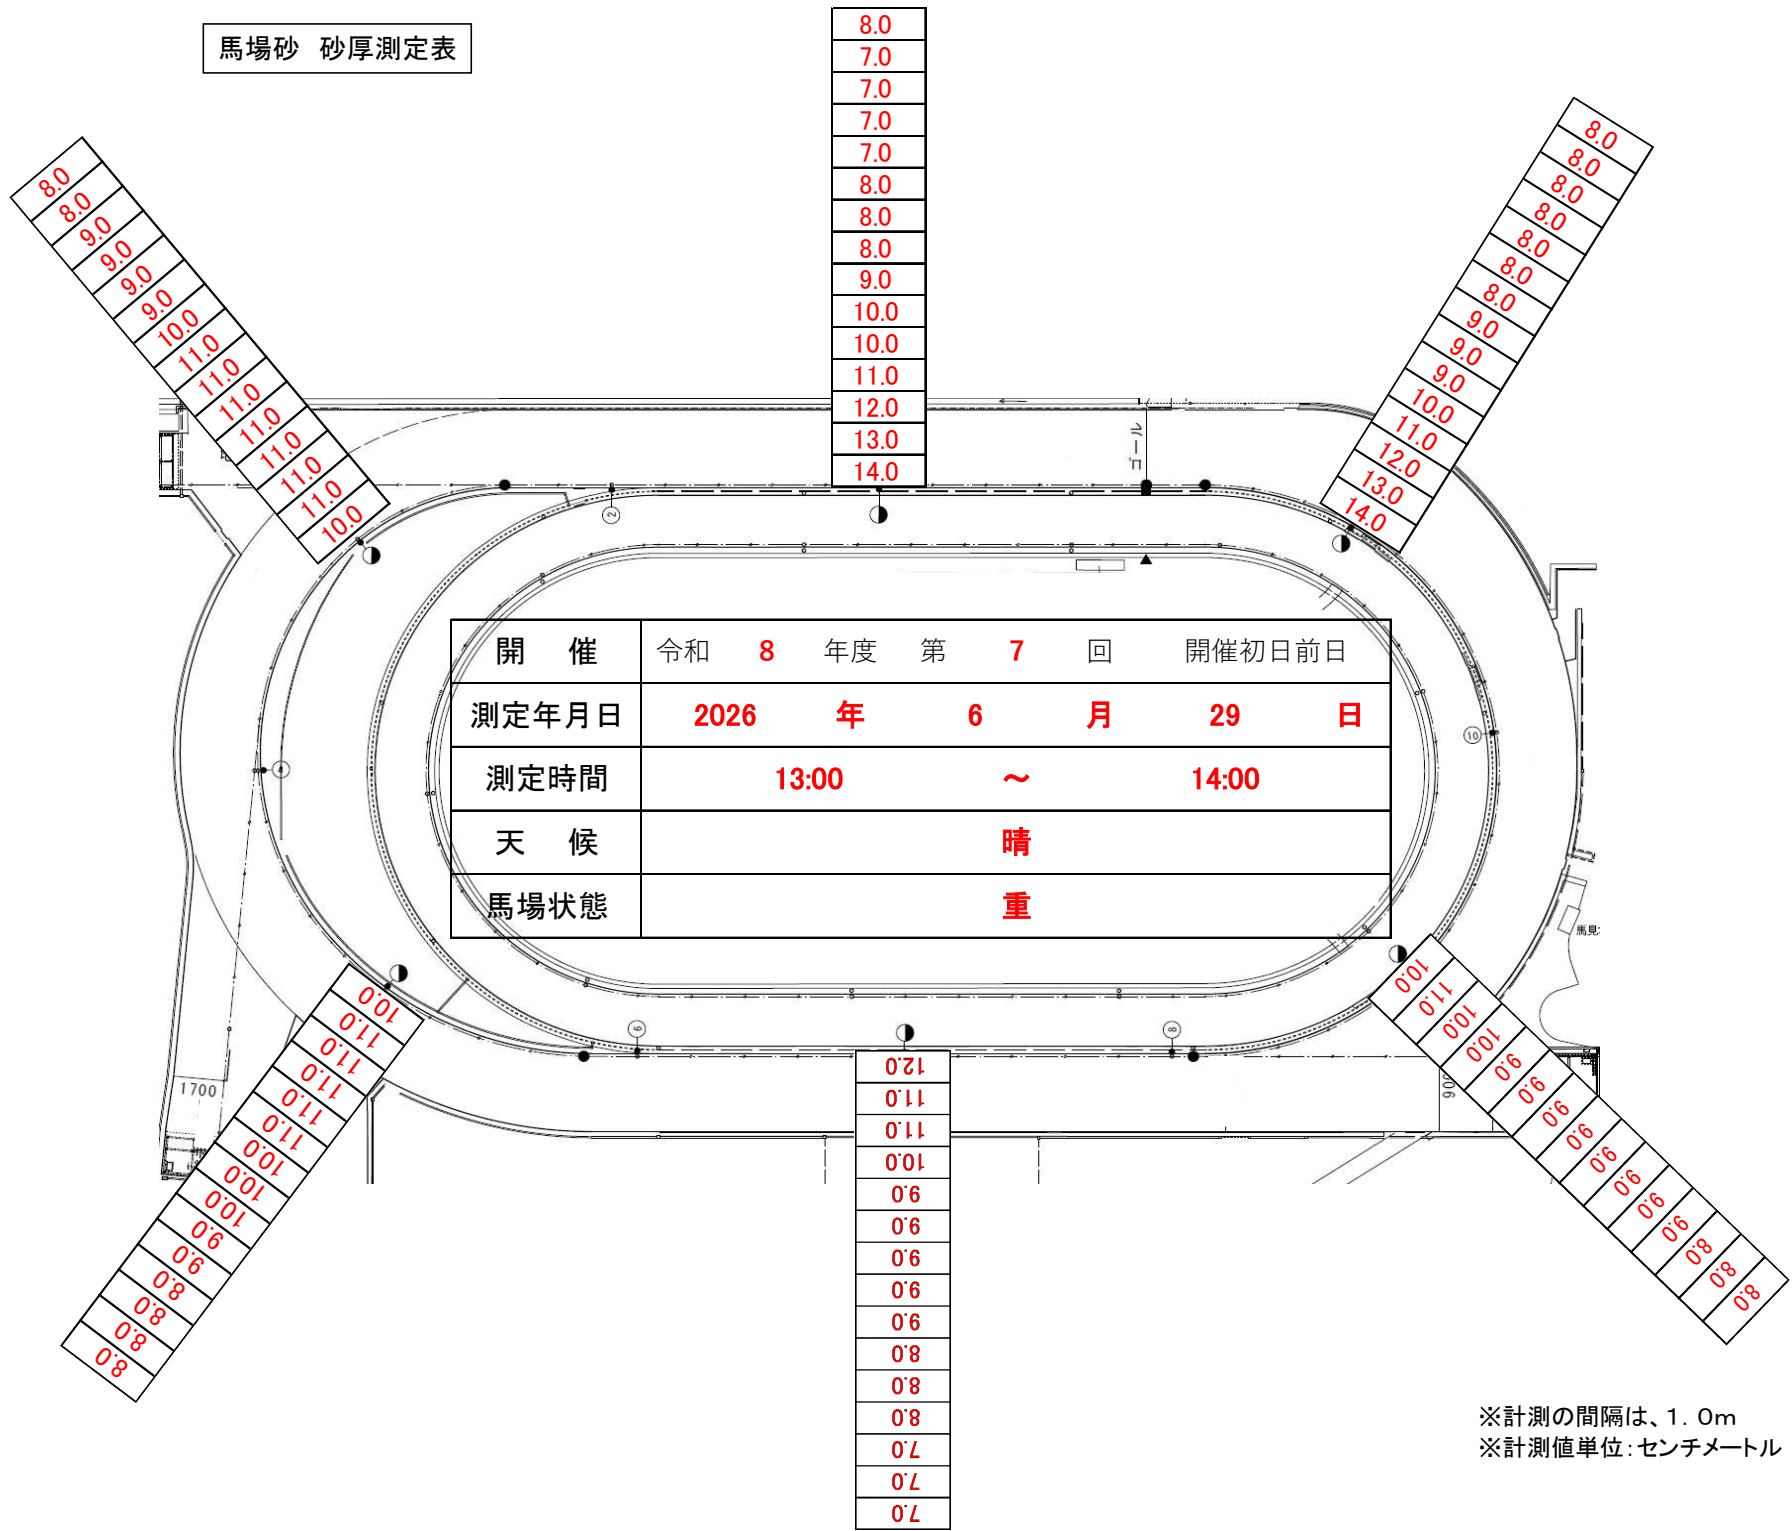

馬場砂 砂厚測定表

※計測の間隔は、1.0m
 ※計測値単位：センチメートル