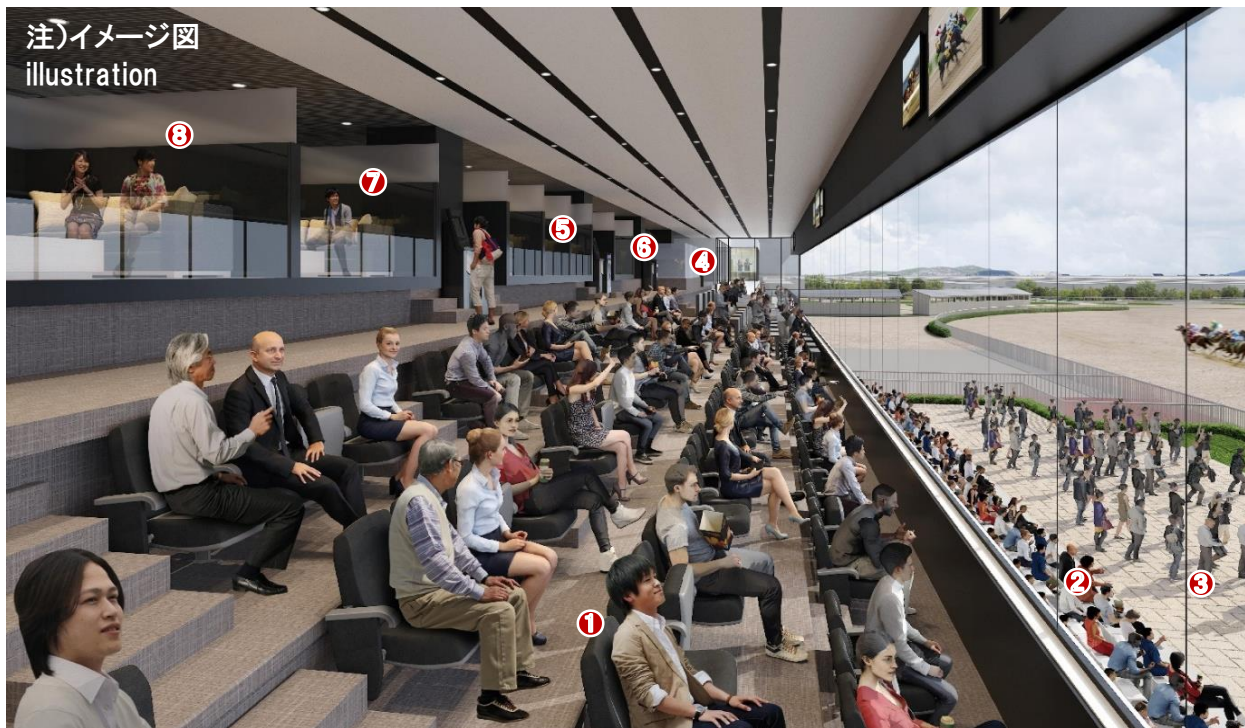

The racehorses enter the Track Area from the Paddock through the Horse View Corridor located inside the Grandstand. Now visitors could observe them from the first floor of the Grandstand.

競馬場全体図  
Layout Map

# G GRANDSTAND

スタンド

地上3階建て、建築面積2700m<sup>2</sup>、延床面積5400m<sup>2</sup>の広さを持ち、座席もゆとりの574席を設置した観覧スタンド。隣接する広場を設け、誰もが利用できる公園のような競馬場。

With three stories above ground, a building area of 2,700 m<sup>2</sup>, and a total floor area of 5,400 m<sup>2</sup>, the spectator stand has 574 spacious Seats. The Race Course has an adjoining square, making it like a park for all to enjoy.

▼ 利便性を優先したくつろぎのスタンドを実現

注)イメージ図  
illustration

注)イメージ図  
illustration

## Private Seat Layout

個室シート レイアウト

観覧席  
Seats

- ① 屋内観覧席 (2階) … スタンダード (160席)・ペア (30席)・エクセレント (39席) シート : 計229席
- ② 屋外観覧席 (1階) … 312席
- ③ 立見場所