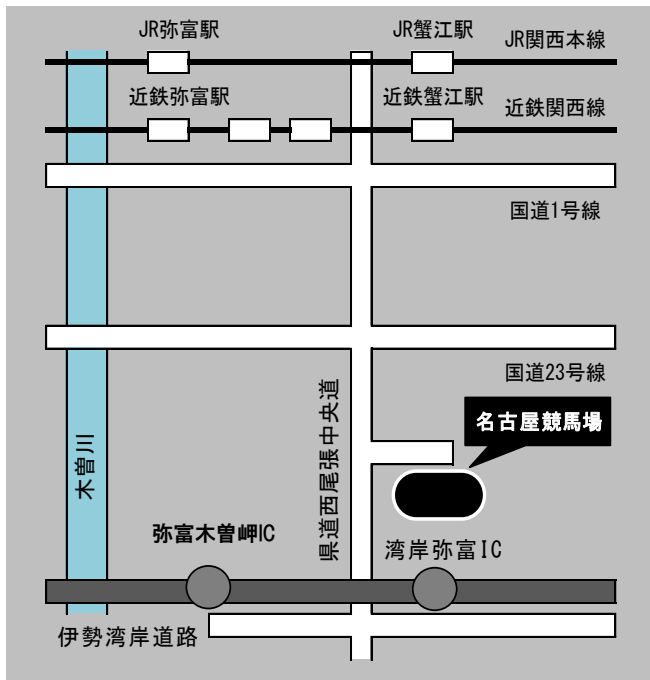

アクセス

- ★近鉄蟹江駅から約10km
- ★近鉄・JR弥富駅から約10km
- ☆伊勢湾岸自動車道 湾岸弥富ICから約2km
- ☆伊勢湾岸自動車道 弥富木曾峠ICから約3km

・交通機関でお越しの場合

無料シャトルバス（名古屋競馬開催日のみ運行）

運行系統図