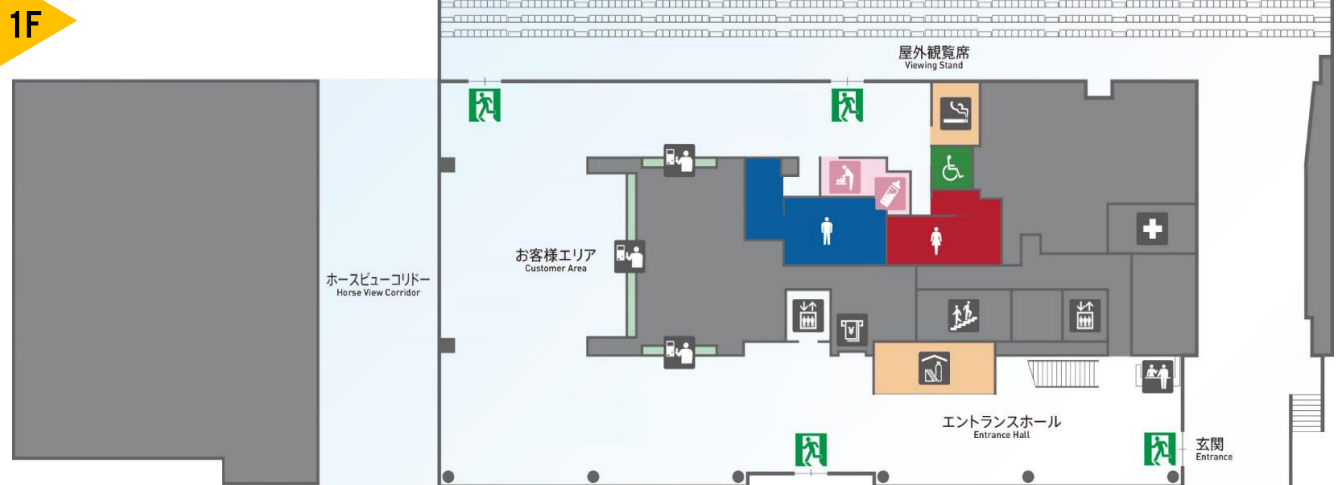

GRANDSTAND INFORMATION

スタンド インフォメーション

バリエーションのある一般観覧席シートに、個室シートが加わってますます快適になりました。
また、テラスからはパドックを一望でき、
ホースビューコリドーを屋内から観覧できるようになりました。

In addition to a wide variety of Seats for general spectators,
Private Seats have been added to make it even more comfortable.
The terrace overlooks the Paddock, and the Horse View Corridor can now be observed from inside.

3F 業務/来賓エリア

2階座席のご案内

- ① … エグゼクティブBOX席
- ② … プレミアムルーム6人席
- ③ … プレミアムBOX2人席
- ④ … プラチナルーム4人席
- ⑤ … ゴールドルーム
- ♿ … 車椅子席

施設のご案内

- ☰ … 総合案内・フロント
- 🍴 … レストラン
- ☕ … 湯茶サービス
- ♂ … 男子トイレ
- 👶 … 授乳室
- 🛗 … エレベーター
- 💰 … 発払機
- 🏪 … 売店
- 🚬 … 喫煙所
- ♀ … 女子トイレ
- 👚 … おむつ交換室
- 👣 … 階段
- 🏧 … キャッシュレス入出金機
- 🏥 … 救護室
- ♿ … 車椅子トイレ
- 🚪 … 非常口