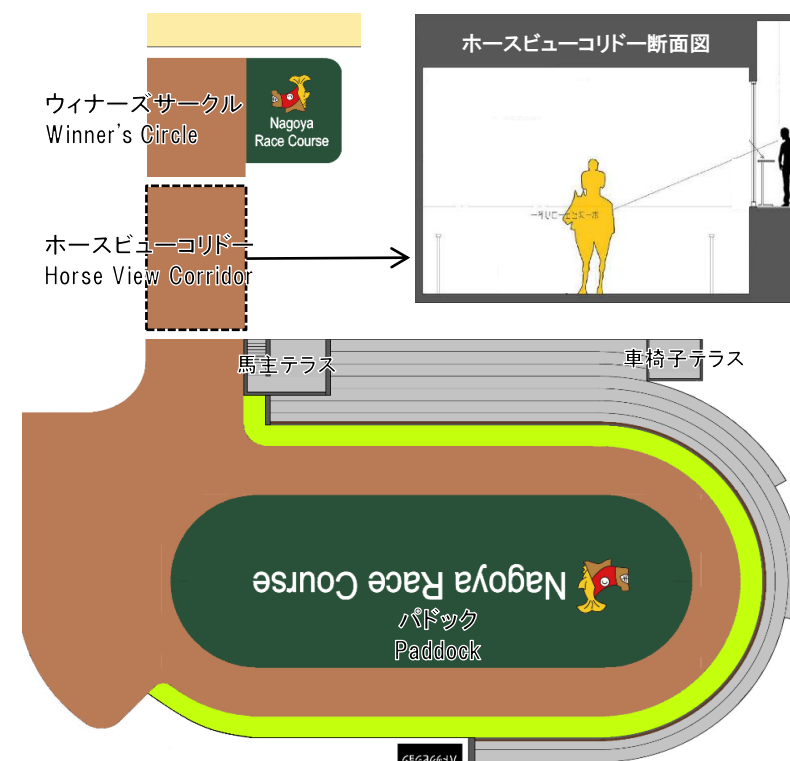

## 施設全景 Whole view

- 競馬場施設)
- ① スタンド棟 Grandstand
  - ② 入場門 Entrance Gate
  - ③ 入場通路 Passage to Grandstand
  - ④ 広場 Plaza
  - ⑤ パドック Paddock
  - ⑥ パドックビジョン Paddock Screen
  - ⑦ 下見所騎手控室 Jockeys' Waiting Room
  - ⑧ 装鞍所 Saddling Enclosure
  - ⑨ 検体採取所 Sample Collection Enclosure
  - ⑩ 設備棟 Substation

- 駐車場)
- 第1駐車場 Parking I
  - バス乗り場 Bus stop
  - 第2駐車場 Parking II

- 馬場)
- ⑪ 本馬場(ダートコース) Main Track
  - ⑫ 大型ビジョン Big Screen
  - ⑬ 調教コース Training Track
  - ⑭ 調教場 Training Yard

- 周辺施設)
- ⑮ 場外馬券売場 Off-track Betting Facility
  - ⑯ テナント棟 Tenant Building

- 厩舎・管理施設)
- ⑰ 騎手会館 Jockeys' Building
  - ⑱ 馬事会館 Building for Racing Industry
  - ⑲ 厩舎 Stable Area
  - ⑳ 競馬組合駐車場 Parking for Racing Officials

出走馬はパドックからスタンド棟内部に設けられたホースビューコリドーを通過して馬場に入場します。その様子をスタンド棟1階からご覧いただけるようになりました。

The racehorses enter the Track Area from the Paddock through the Horse View Corridor located inside the Grandstand. Now visitors could observe them from the first floor of the Grandstand.

競馬場全体図  
Layout Map