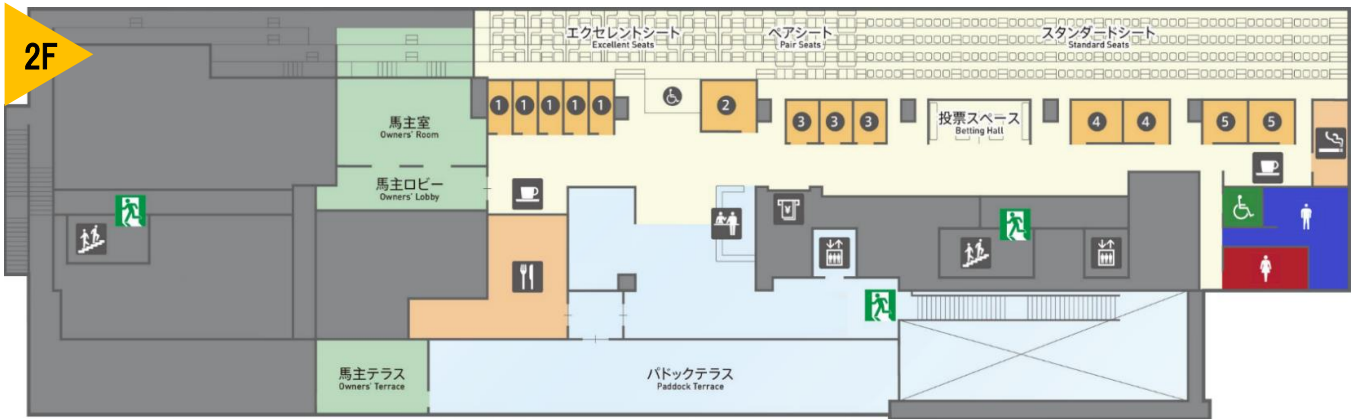

GRANDSTAND INFORMATION

スタンド インフォメーション

バリエーションのある一般観覧席シートに、個室シートが加わってますます快適になりました。
また、テラスからはパドックを一望でき、
ホースビューコリドーを屋内から観覧できるようになりました。

In addition to a wide variety of Seats for general spectators,
Private Seats have been added to make it even more comfortable.
The terrace overlooks the Paddock, and the Horse View Corridor can now be observed from inside.

3F 業務/来賓エリア

2階座席のご案内

- ① … エグゼクティブBOX席
- ② … プレミアムルーム6人席
- ③ … プレミアムBOX2人席
- ④ … プラチナルーム4人席
- ⑤ … ゴールドルーム
- ♿ … 車椅子席

施設のご案内

- ☰ … 総合案内・フロント
- 🍴 … レストラン
- ☕ … 湯茶サービス
- ♂ … 男子トイレ
- 👶 … 授乳室
- 🛗 … エレベーター
- 💰 … 発払機
- 🏪 … 売店
- 🚬 … 喫煙所
- ♀ … 女子トイレ
- 👚 … おむつ交換室
- 👣 … 階段
- 🏧 … キャッシュレス入出金機
- 🏥 … 救護室
- ♿ … 車椅子トイレ
- 🚪 … 非常口