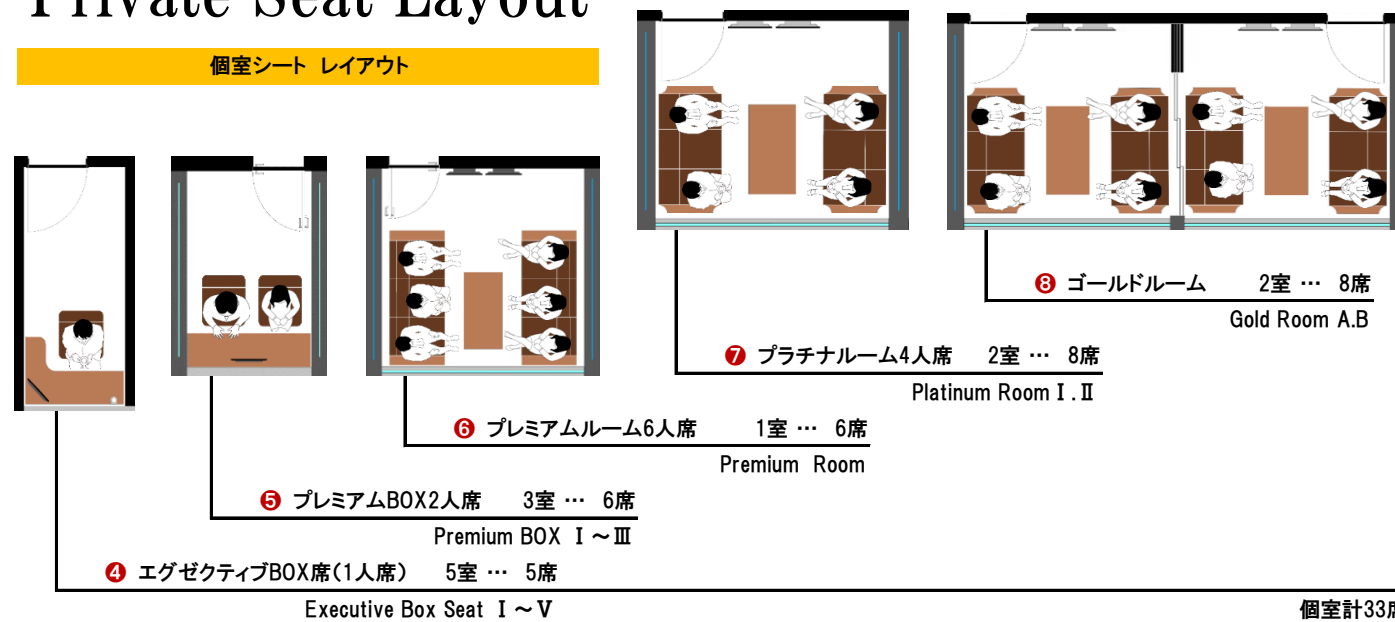

▼ 利便性を優先したくつろぎのスタンドを実現

注)イメージ図  
illustration

注)イメージ図  
illustration

## Private Seat Layout

個室シート レイアウト

観覧席  
Seats

- ① 屋内観覧席 (2階) … スタンダード (160席)・ペア (30席)・エクセレント (39席) シート : 計229席
- ② 屋外観覧席 (1階) … 312席
- ③ 立見場所