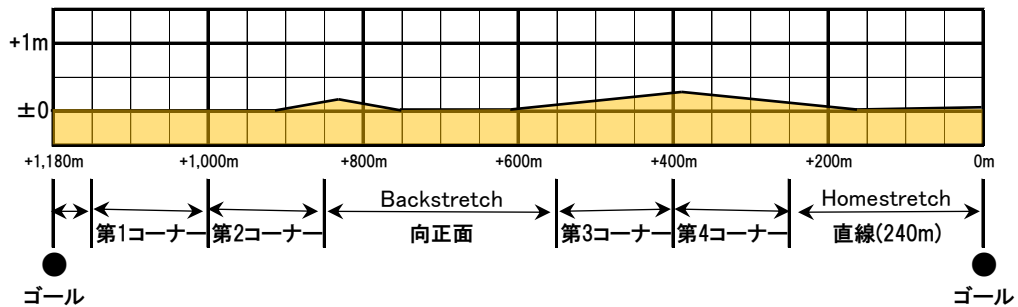

▶コース高低断面図 Course Undulation (right-handed)

▶コース案内 Course Key Facts

ダートコース	Dirt Course	○ 一周	Length	:	1,180 m
		○ 幅員	Width	:	30 m
		○ 直線	Homestretch	:	240 m