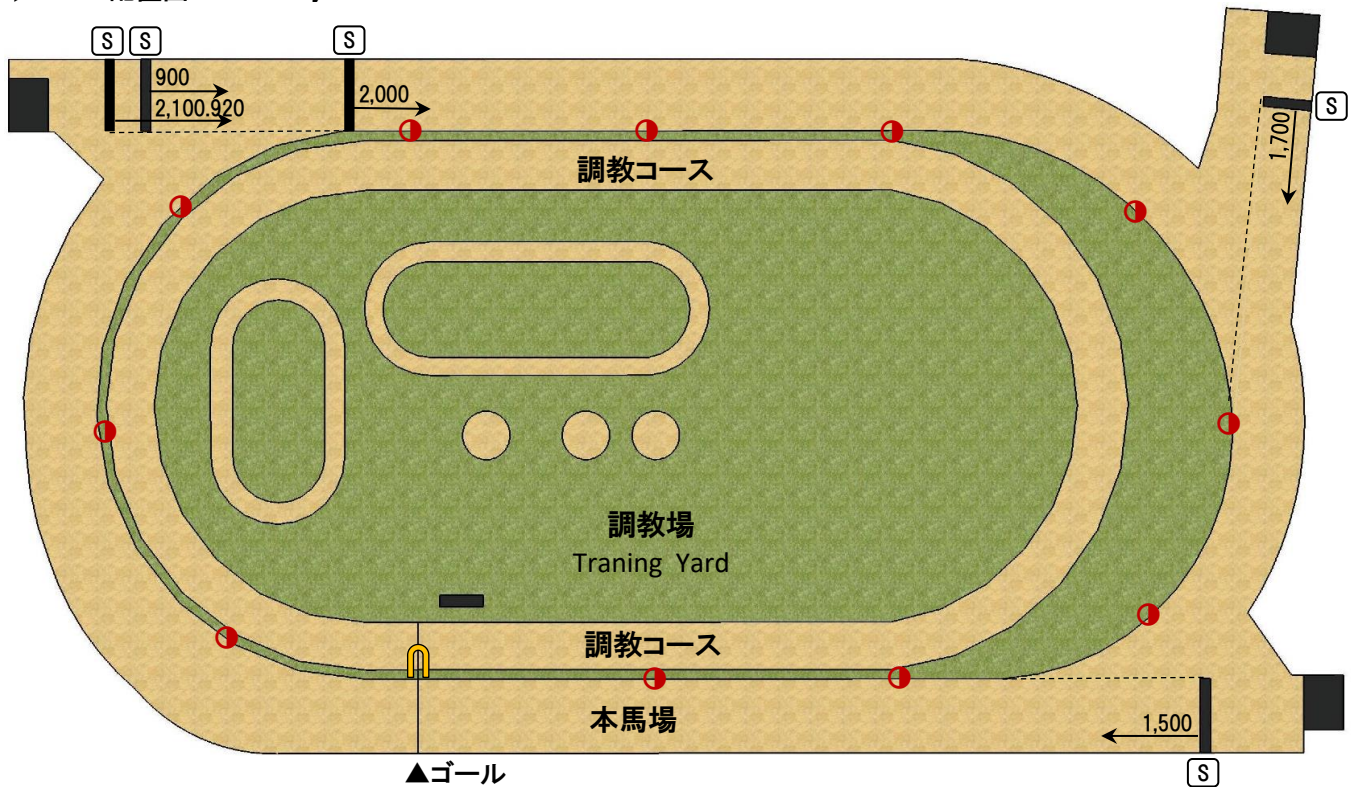

COURSE DETAILS

コース

競走コースは1周1,180mのダートコース。
第3、第4コーナーは、入り口から出口にかけて半径が小さくなるスパイラルカーブを採用。
またホームストレッチは約240m確保しています。

The Race Course is a dirt track with a lap of 1,180 meters.
The 3rd and 4th corners have spiral curves whose radius decreases from the approach to the exit. *
The homestretch is maintained at about 240 meters. *

▶コース配置図 Layout of Course